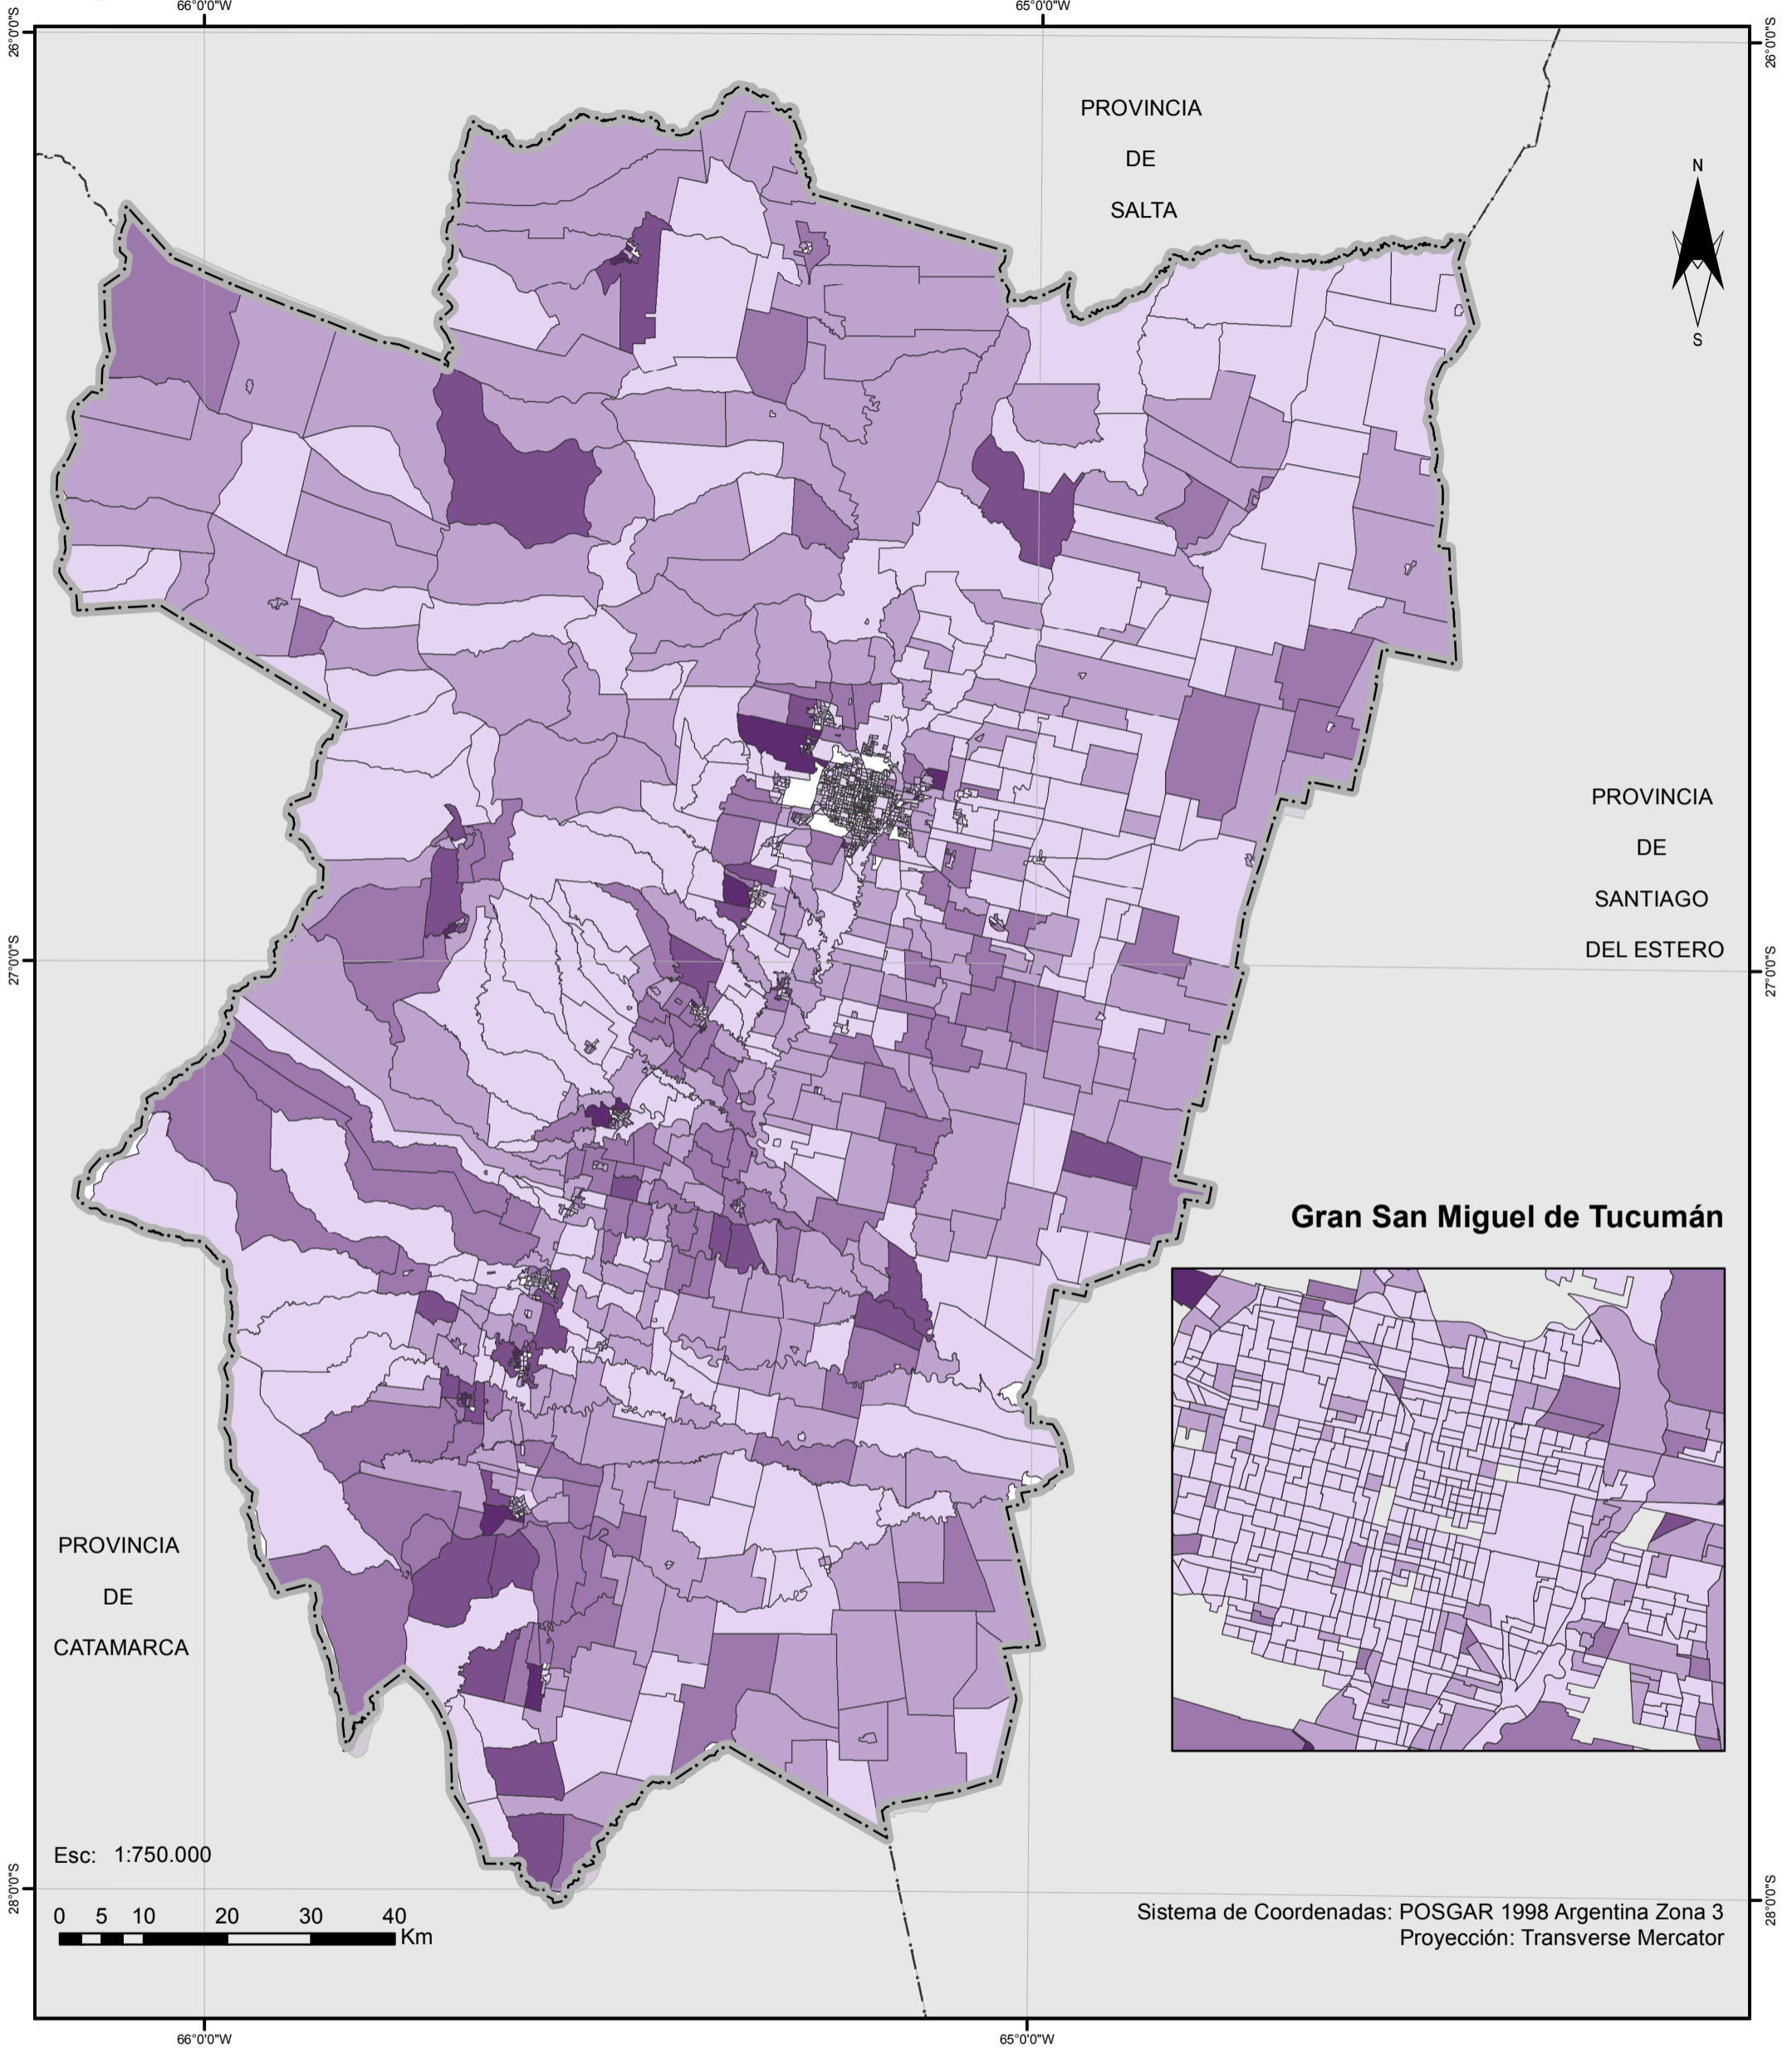

RIDES

Red de Información para el Desarrollo Productivo

VIVIENDAS SIN TRANSPORTE PÚBLICO POR RADIO CENSAL - 2001 PROVINCIA DE TUCUMÁN

UNIDAD EJECUTORA PARA
EL DESARROLLO PRODUCTIVO
Ministerio de Desarrollo Productivo

GOBIERNO DE
TUCUMÁN

Referencias

0 - 24

25 - 76

77 - 140

141 - 238

239 - 397

Límite provincial

Fuente: INDEC, Censo Nacional de Población, Hogares y Vivienda 2001.

Mapa elaborado en Julio de 2016
Equipo SIG, Red de Información para el Desarrollo Productivo - RIDES
Unidad Ejecutora para el Desarrollo Productivo - UEDP
Ministerio de Desarrollo Productivo
Gobierno de Tucumán