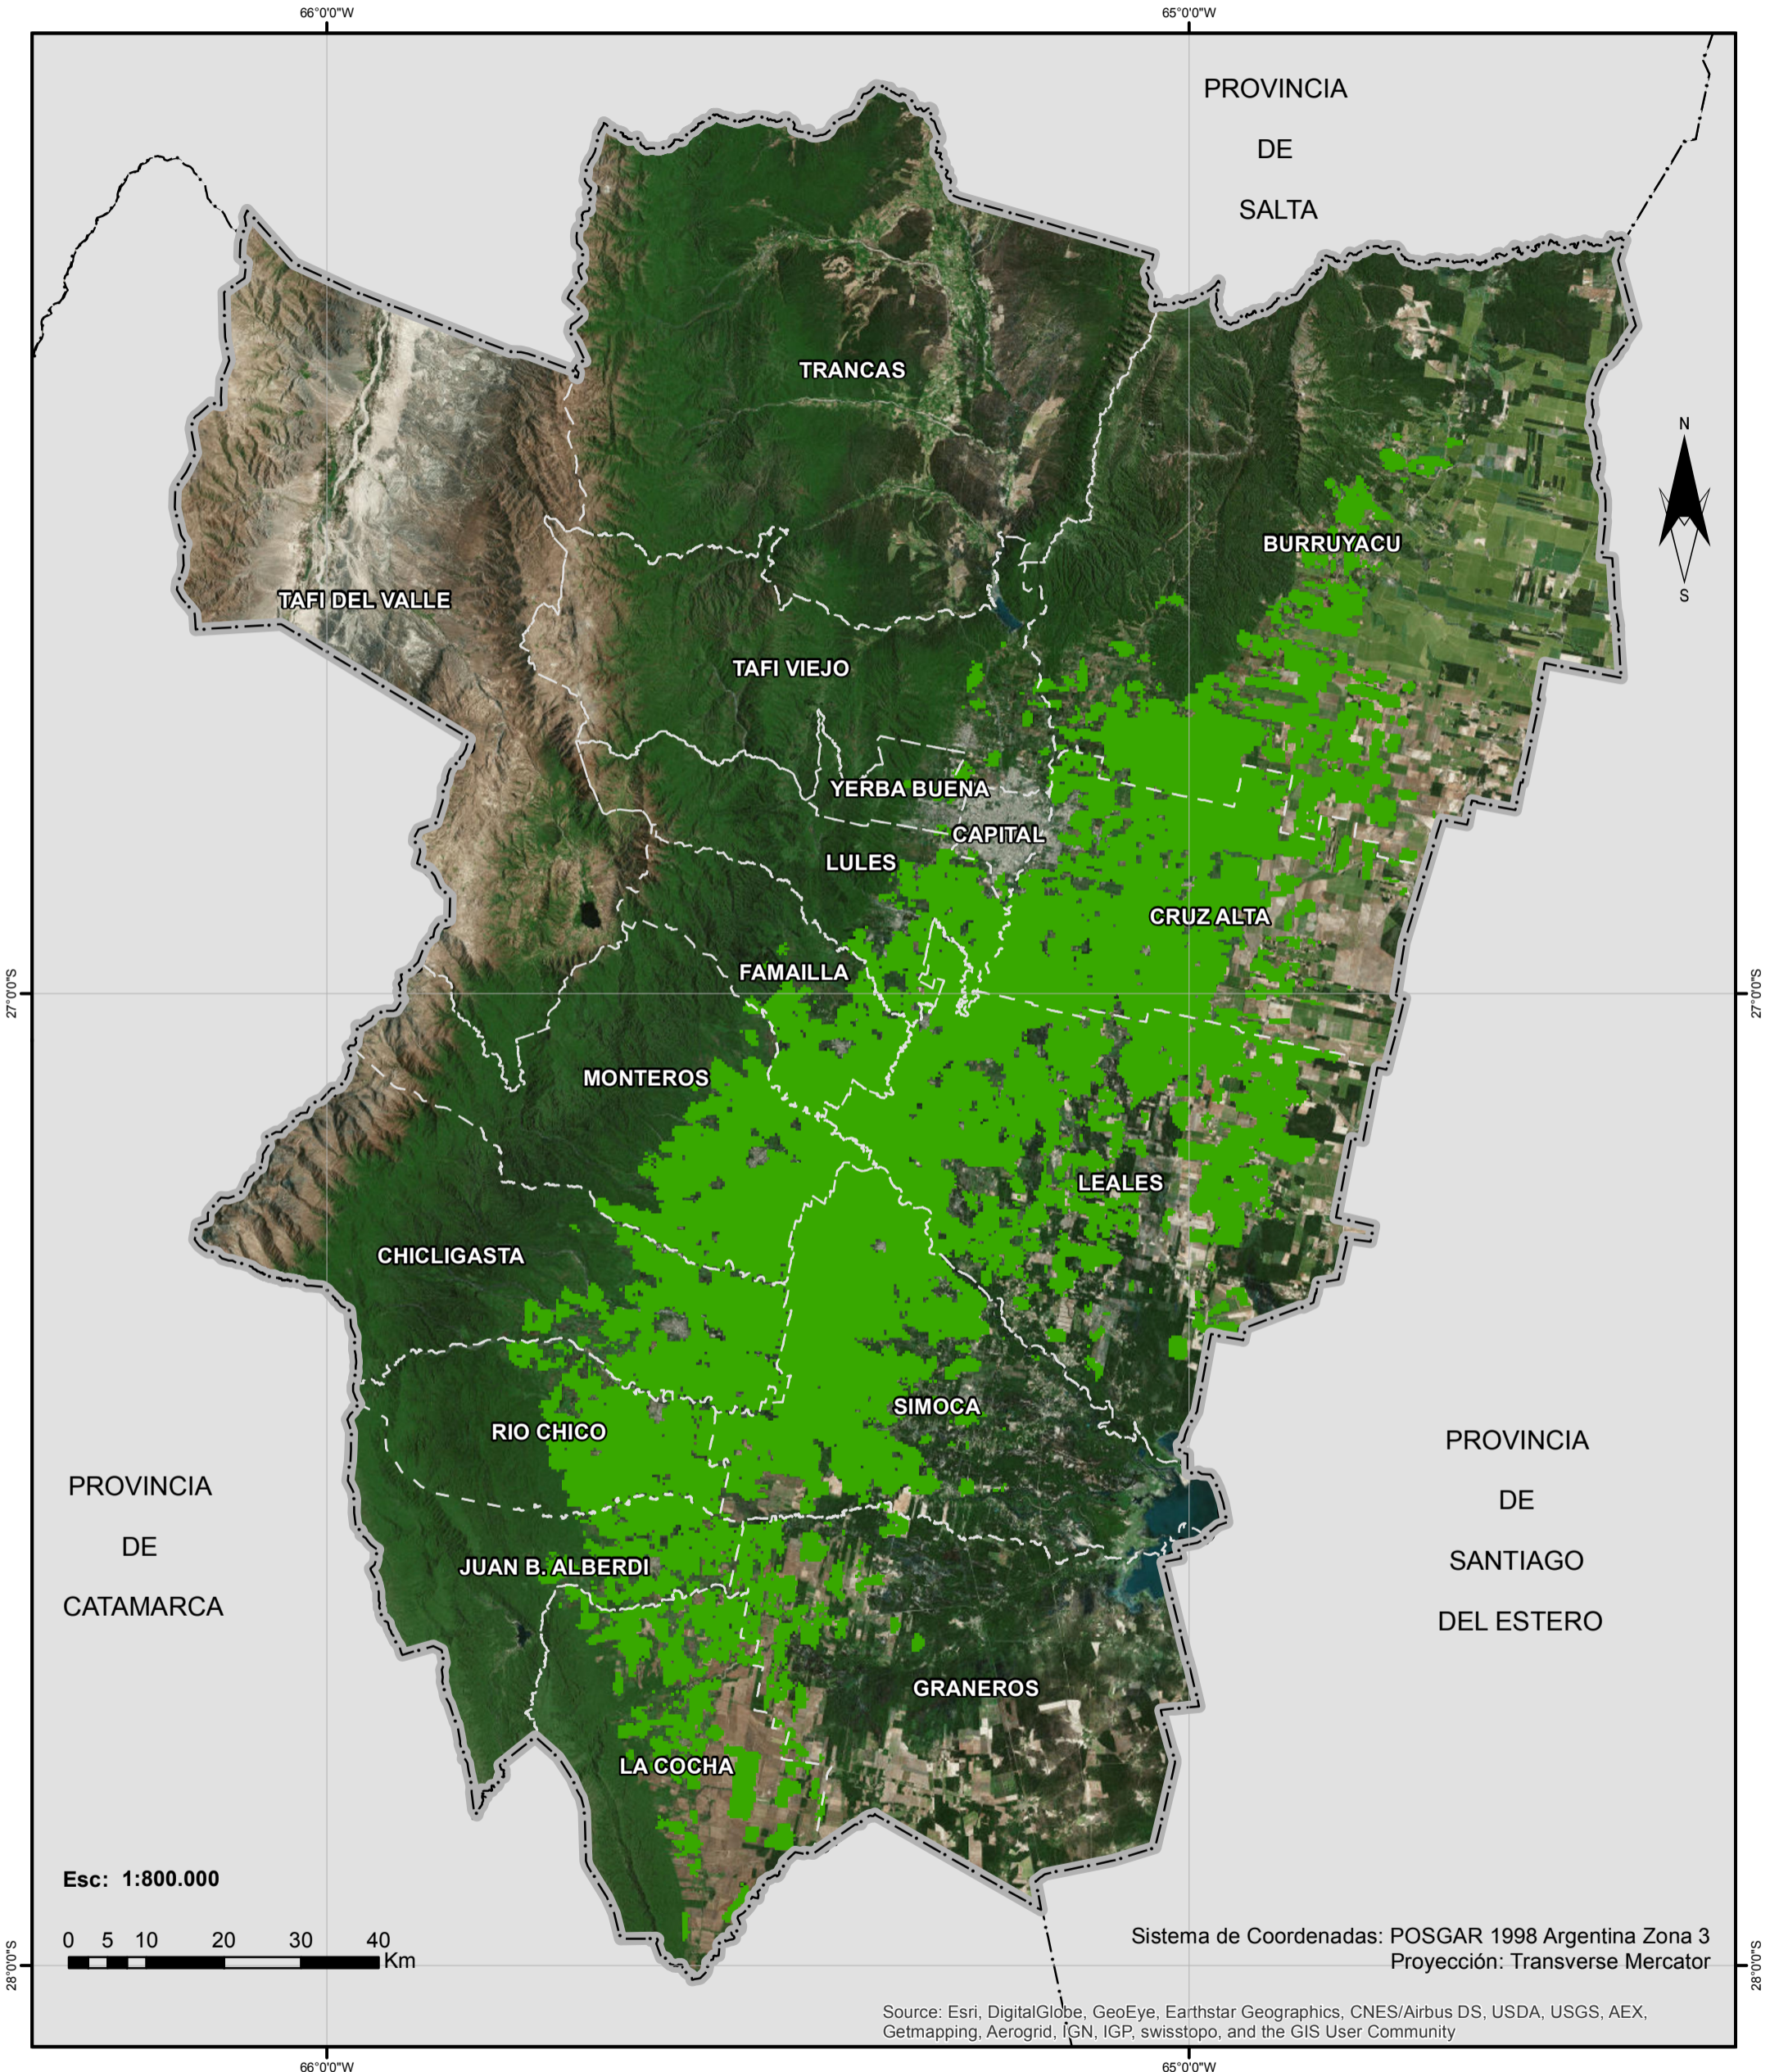

# RIDES

Red de Información para el  
Desarrollo Productivo

## COBERTURA ZAFRA 2014 PROVINCIA DE TUCUMÁN

### Referencias

-  Área cañera 2014
-  Límite departamental
-  Límite provincial

Fuente: Estación Experimental Agroindustrial Obispo Colombres 2014; RIDES

MINISTERIO DE  
DESARROLLO  
PRODUCTIVO

GOBIERNO DE  
TUCUMÁN